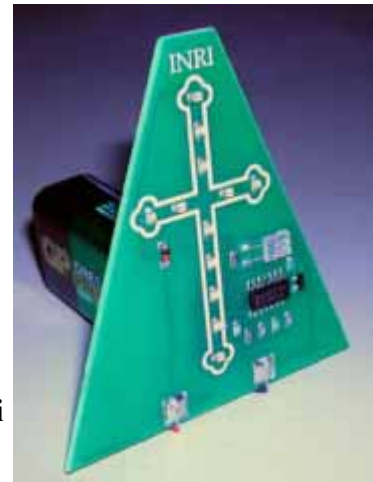

Blikající kříž - Kříž 01

Blikající kříž umožňuje:

- bliká červeným světlem s intervalem přibližně 1s
- zapínání a vypínání blikání podle okolního osvětlení (svítání, setmění)
- souvislá doba blikání s doporučenou baterií 6F22 (9V) až 5dní
- zařízení je odolné vůči přepólování
- možno napájet z libovolného stejnosměrného zdroje 4 až 12V

Při pájení byla použita bezolovnatá pájka (odpovídá směrnici 2002/95/EC, RoHS)

Cena podle dodaného množství 65 až 125,- Kč včetně baterie (bez DPH)